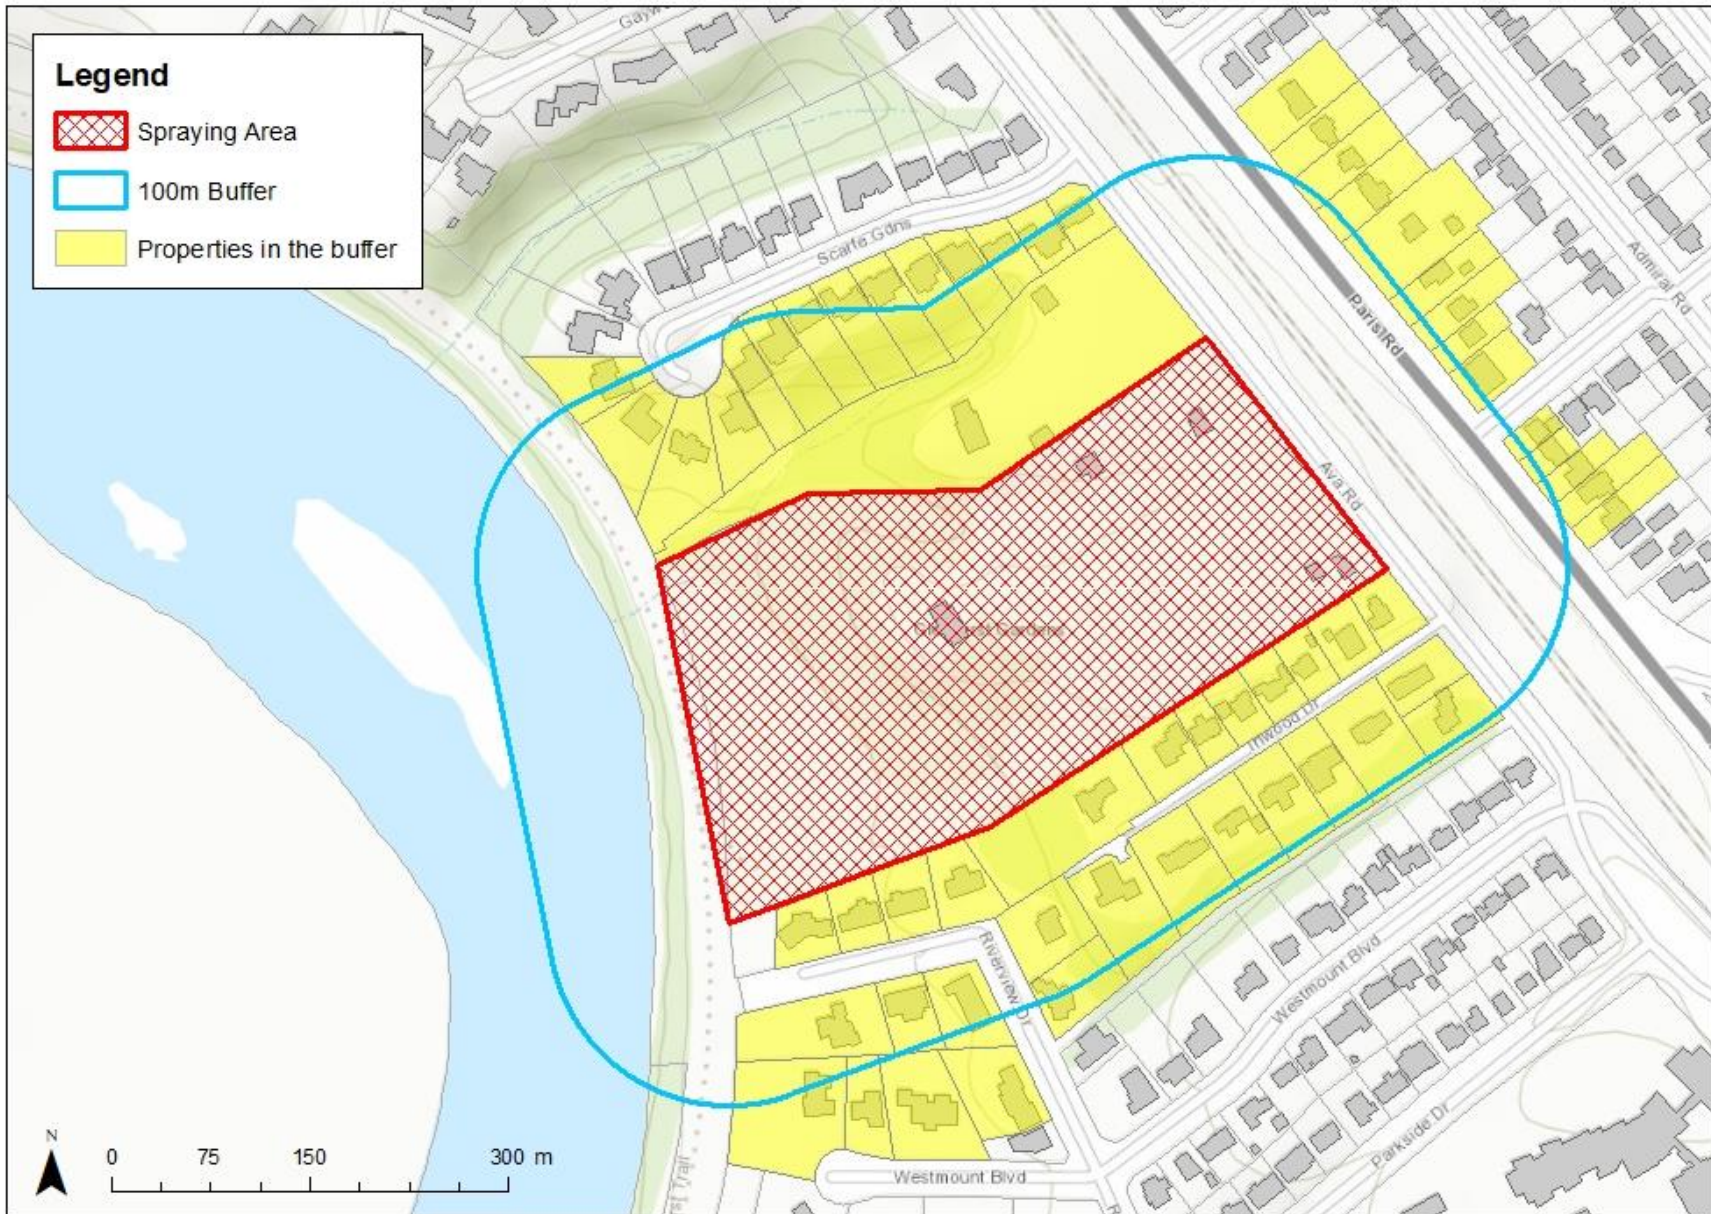

## 2022 Aerial Spray Area – Glenhyrst Gardens

**Properties within 100 meter buffer (Glenhyrst Gardens) – 58 properties**

St No.	St Name
6	AVA RD
24	AVA RD
3	INWOOD DR
4	INWOOD DR
6	INWOOD DR
12	INWOOD DR
14	INWOOD DR
15	INWOOD DR
17	INWOOD DR
18	INWOOD DR
19	INWOOD DR
20	INWOOD DR
21	INWOOD DR
22	INWOOD DR
25	INWOOD DR
28	INWOOD DR
29	INWOOD DR
16	PARIS RD
18	PARIS RD
20	PARIS RD
22	PARIS RD
26	PARIS RD
28	PARIS RD
30	PARIS RD
32	PARIS RD
34	PARIS RD
38	PARIS RD
42	PARIS RD
44	PARIS RD
48	PARIS RD
50	PARIS RD

St No.	St Name
16	RIVERVIEW DR
18	RIVERVIEW DR
19	RIVERVIEW DR
20	RIVERVIEW DR
21	RIVERVIEW DR
23	RIVERVIEW DR
24	RIVERVIEW DR
25	RIVERVIEW DR
27	RIVERVIEW DR
29	RIVERVIEW DR
1	SCARFE GDNS
3	SCARFE GDNS
5	SCARFE GDNS
7	SCARFE GDNS
9	SCARFE GDNS
11	SCARFE GDNS
15	SCARFE GDNS
17	SCARFE GDNS
19	SCARFE GDNS
21	SCARFE GDNS
23	SCARFE GDNS
25	SCARFE GDNS
27	SCARFE GDNS
28	SCARFE GDNS
53	WESTMOUNT BLVD
57	WESTMOUNT BLVD
61	WESTMOUNT BLVD